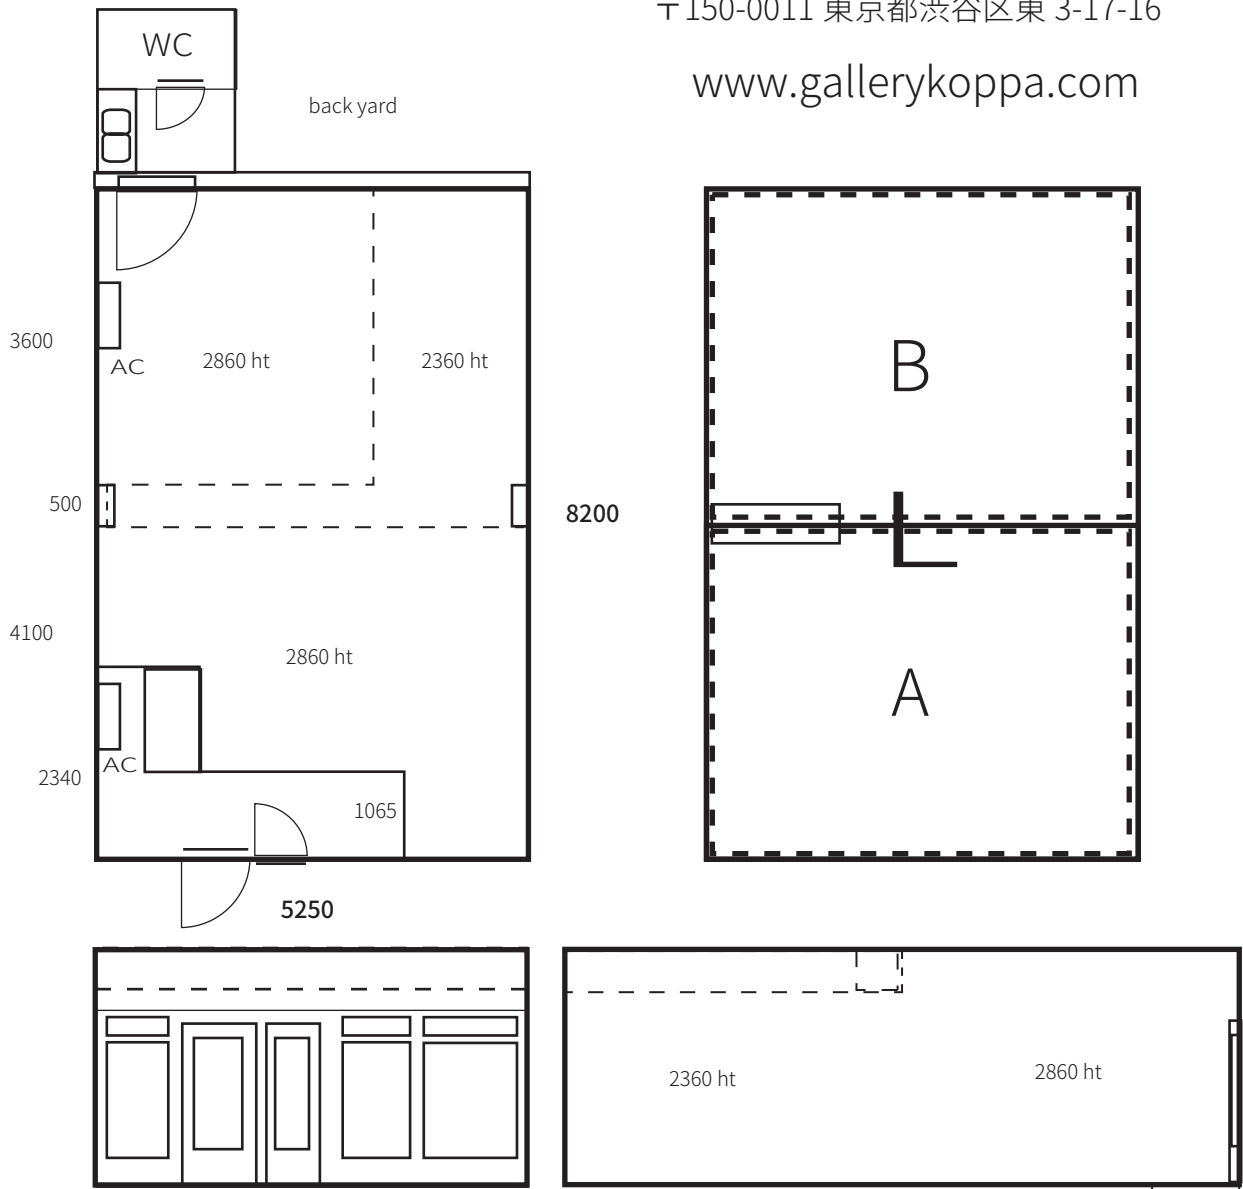

L ----- フルサイズ 13 坪

A ---- ハーフサイズフロント 6.5 坪

B ---- ハーフサイズバック 6.5 坪

備品に関してはご相談ください。

03-5766-8775 (ハリーズエンジニアリング) info@gallerykoppa.com